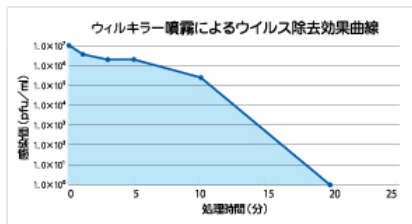

結果

噴霧開始後ウイルスの感染価は時間経過と共に低下し、20分後には検出されなくなった。

ウィルキラー噴霧は、極めて短時間・少量でウイルスを除去する効果があります。

様々な環境を衛生的な快適空間に ...